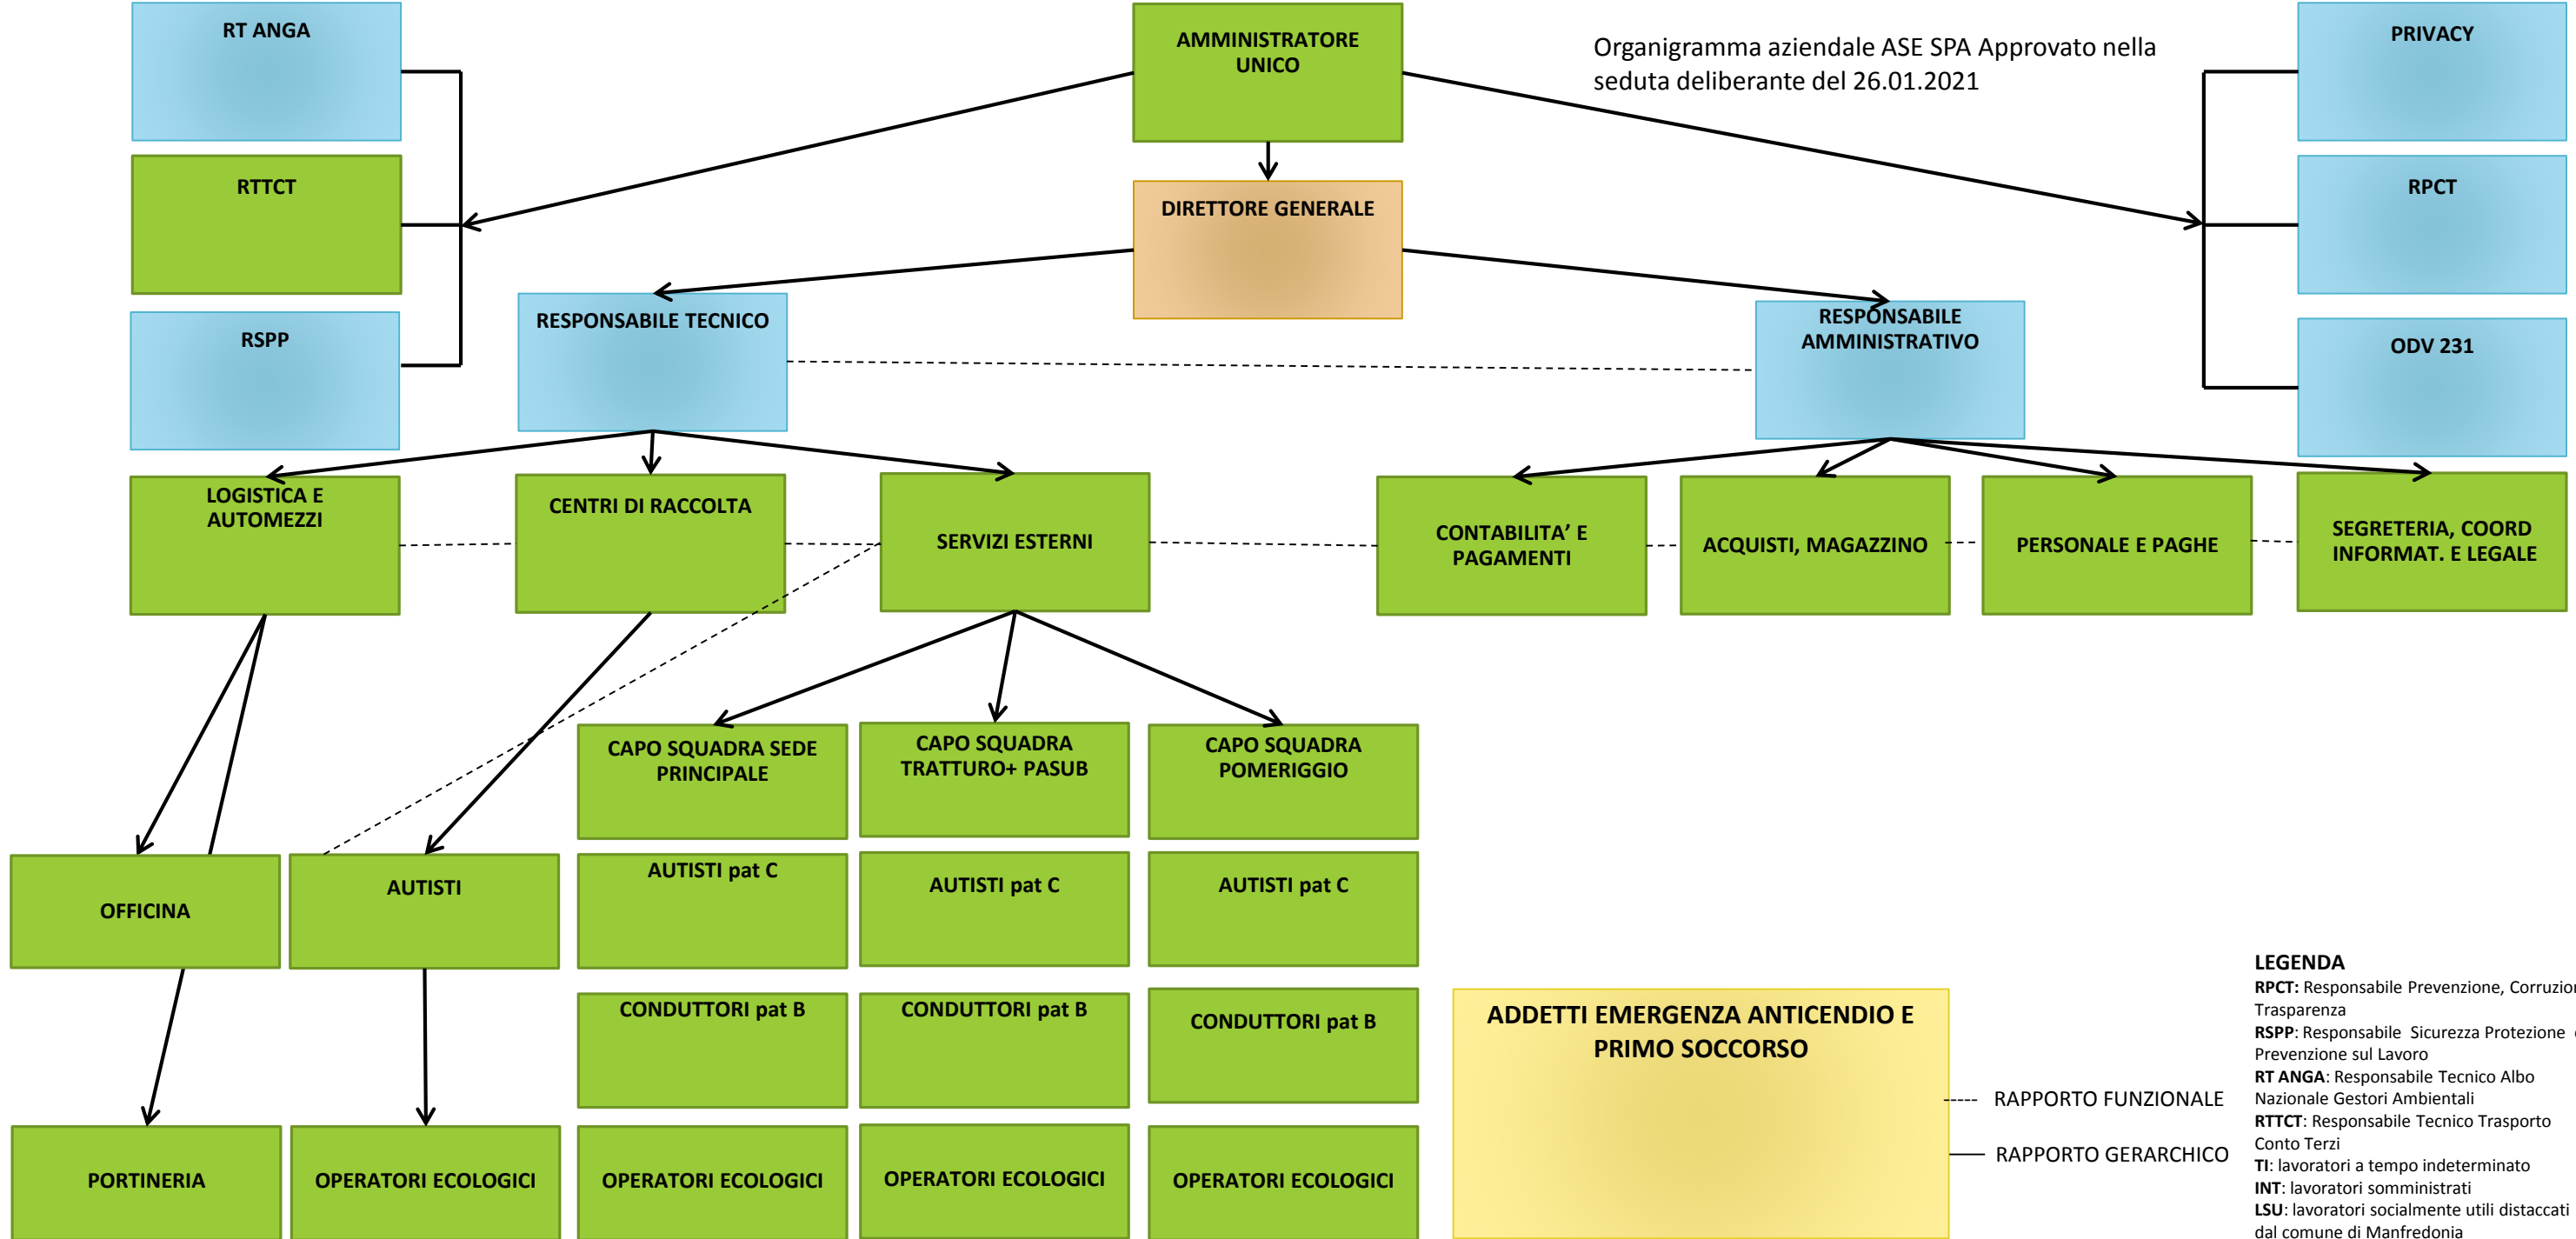

Organigramma aziendale ASE SPA Approvato nella seduta deliberante del 26.01.2021

LEGENDA
 RPCT: Responsabile Prevenzione, Corruzione Trasparenza
 RSPP: Responsabile Sicurezza Protezione e Prevenzione sul Lavoro
 RT ANGA: Responsabile Tecnico Albo Nazionale Gestori Ambientali
 RTTCT: Responsabile Tecnico Trasporto Conto Terzi
 TI: lavoratori a tempo indeterminato
 INT: lavoratori somministrati
 LSU: lavoratori socialmente utili distaccati dal comune di Manfredonia

----- RAPPORTO FUNZIONALE
 ————— RAPPORTO GERARCHICO